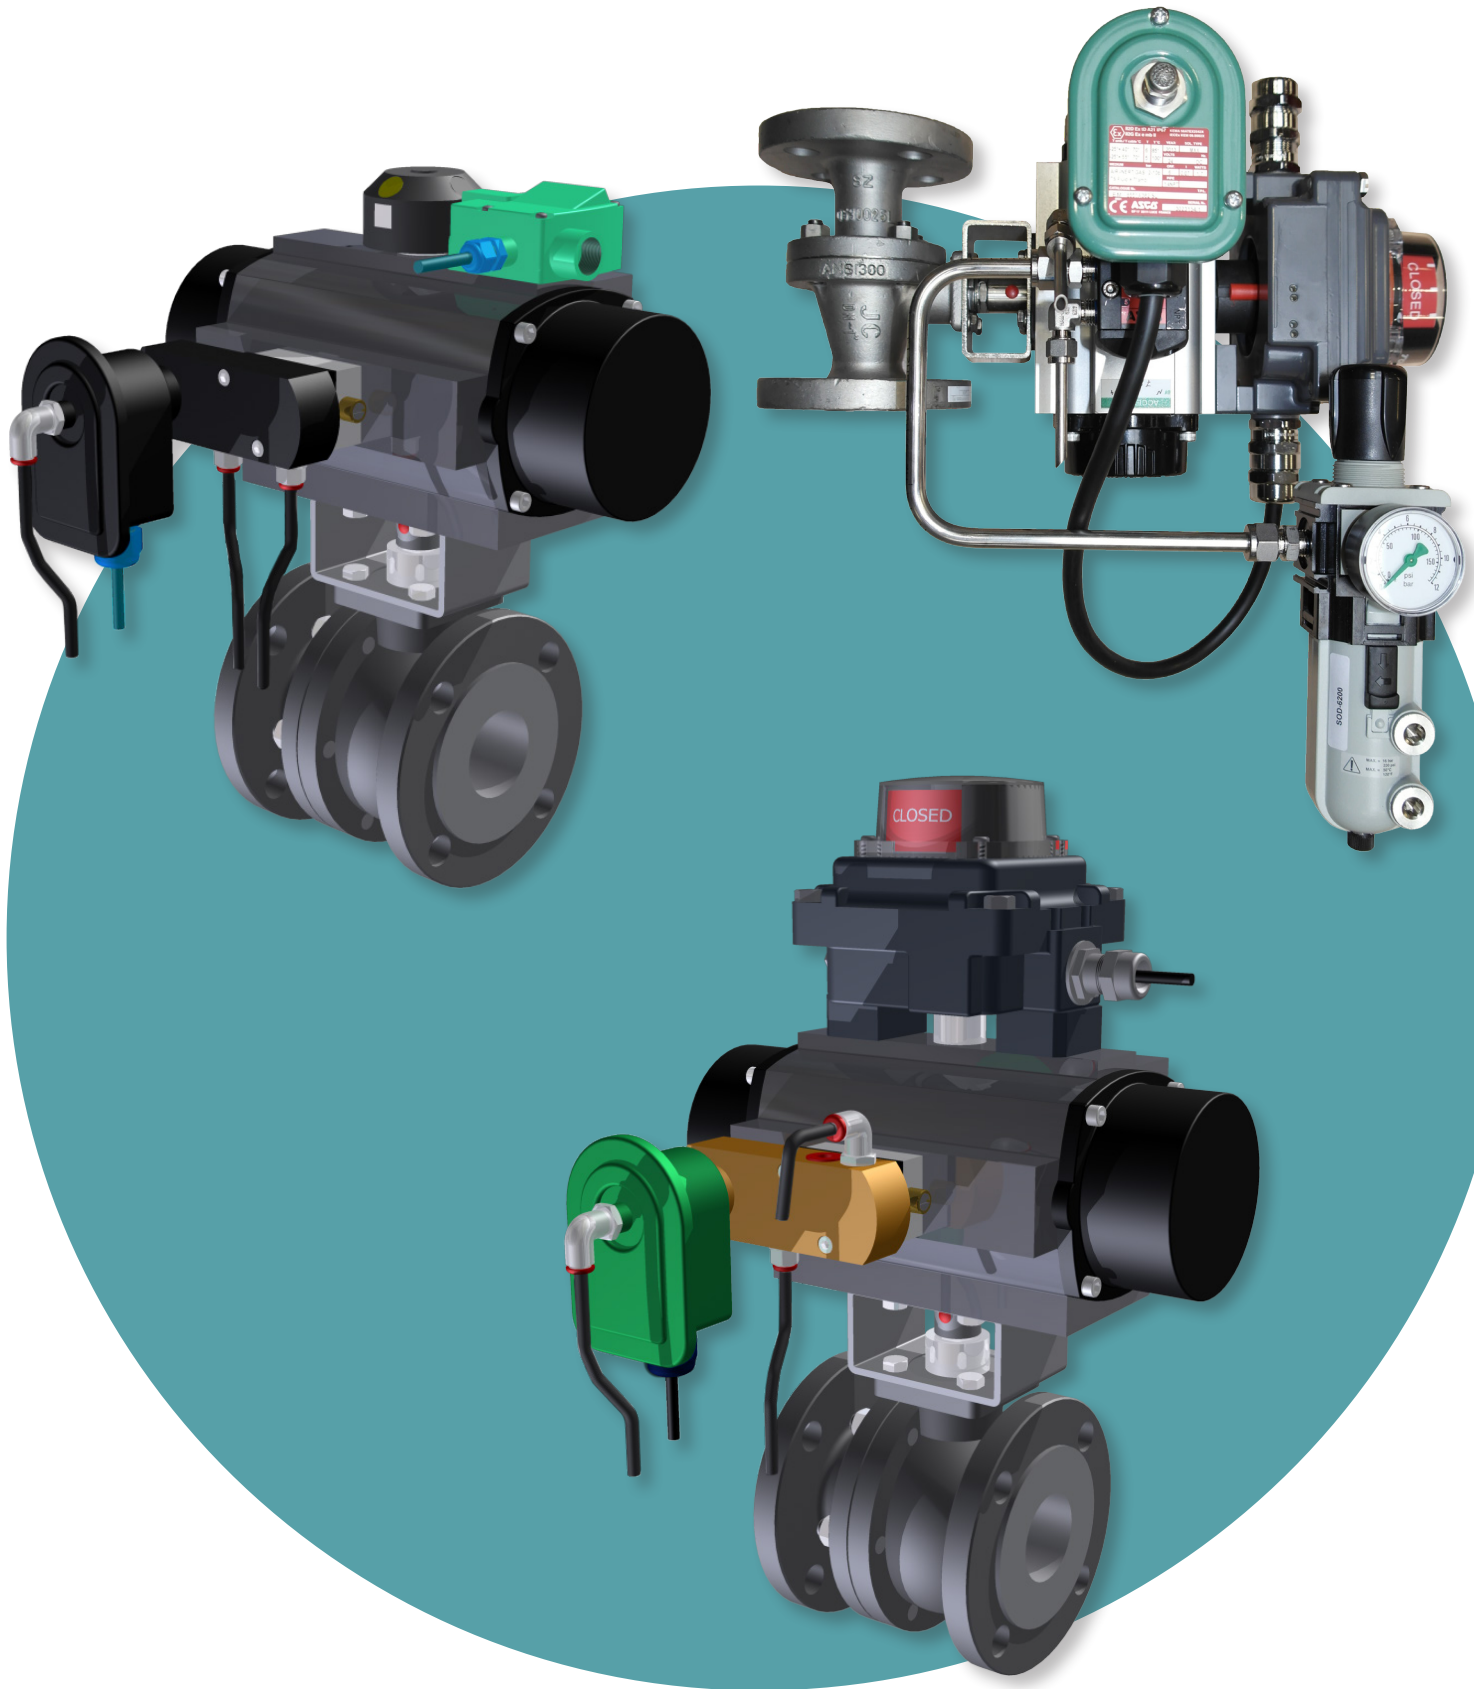

## REGULATEUR DE VITESSE

30		ELOVPX	ELOVPXI (inox)
----	---	--------	-------------------

## ADAPTORS

41		1/4": AF13050813	1/8": .....
42		1/4": AF40101313	1/8": AF40101010
43		1/4": AF10010813 + AF10020800G	1/8": .....
44		1/4": AF10010813	1/8": .....

## OBTURATEURS

50		1/4": .....	1/8": .....
51		1/4": AF40181301	1/8": AF40181001
52		1/4": .....	1/8": .....
53		1/4": .....	1/8": .....

	CONTACT FIN DE COURSE	PRESSE-ETOUPE	ELECTROVANNE	CONNECTEUR
24 VDC	<b>2-fils:</b> NBN3-F31K-Z8-V1-V1 (SD2166XX) <b>3-fils:</b> NBN3-F31K-E8-V1-V1 (SD3166XX)	M20 x 1,5 CG (gris, plastique)	MNAM 24 VDC	<b>30 cm:</b> VMA-2+P/Z2-0,3M-PVC-V1-W-Y VC 12A <b>60 cm:</b> VMA-2+P/Z2-0,6M-PVC-V1-W-Y VC 12A
	<b>Options:</b> - nombre de raccordements pour électrovannes: 0, 1 ou 2 - autre presse-étoupe - régulateur de vitesse fig. ELOVPX			
3G3D	<b>2-fils:</b> NBN3-F31K2M-Z8-B13-S-3G3D <b>3-fils:</b> NBN3-F31K2M-E8-B13-S-3G3D	M20 x 1,5 CGEXE (noir, plastique)	MNAMXC	
	<b>Options:</b> - 24 VDC: <b>2-fils</b> (NBN-F31K2-Z8-B13-S) ou <b>3-fils</b> (NBN-F31K2-E8-B13-S) - Eex i: NCN3-F31K2-N4-B13-S - ASI - Obturateur (pas de raccordement) - régulateur de vitesse fig. ELOVPX			
Eex d	TXP-M2CGNMM (SXM9XXT)	M20 x 1,5 CGEXD (métal)	MNAMXC	-
	<b>Options:</b> - nombre de raccordements pour électrovannes: 0, 1 ou 2 - autre presse-étoupe - régulateur de vitesse fig. ELOVPX			
Eex i	NCN3-F31K-N4-V1-V1 (SDI166XX)	M20 x 1,5 CGEXI (bleu, plastique)	MNAMi	V1S-W-N4-0,5M-PVC VC 12A EXi
	<b>Options:</b> - nombre de raccordements pour électrovannes: 0, 1 ou 2 - autre presse-étoupe - régulateur de vitesse fig. ELOVPX			
ASI	NCN3-F31-B3B-V1-V1 SDA66XX	VAZ-T1-FK-G10-V1 (nouveau)	MNAM 24 VDC	VMA-2+P/Z2- (nouveau)  0,3M-PVC-V1-W contact vers électrovanne