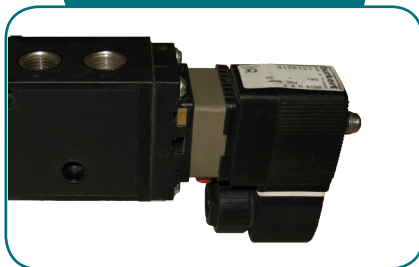

- Huis in polyamide
- Beschermingsgraad IP65
- NAMUR aansluiting volgens VDI/VDE 3845
- Met of zonder noodhandbediening

bürkert

FUNCTIE:

5/2-weg uitvoering

3/2-weg uitvoering

MNAM

- Spanning: 24V DC, 24V AC, 110V DC, 110V AC, 230V DC en 230V AC

MNAMX

- Spanning: 24V UC, 110V UC en 230V UC
- ATEX II 2G Ex eb mb IIC T5 Gb
- ATEX II 2G Ex mb tb IIIC T95°C Db

MNAMXC

- Spanning: 24V UC, 110V UC en 230V UC
- ATEX II 2G Ex mb IIIC T5 Gb
- ATEX II 2G Ex mb IIIC T95°C Db

MNAMI

- Spanning: 24V DC
- ATEX II Ex ia IIC T6

OPTIONELE AANSLUITINGEN

SNELHEIDSREGELPLAAT

BREATHERBLOCK

BLOCK VENT VENTIEL