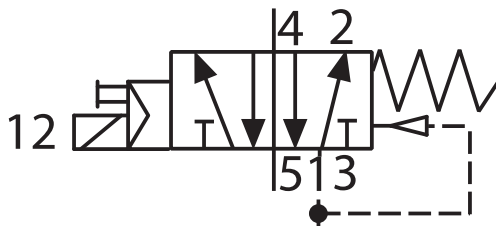

- Huis in polyamide
- Beschermingsgraad IP65
- NAMUR aansluiting volgens VDI/VDE 3845
- Met of zonder noodhandbediening

bürkert

FUNCTIE:

5/2-weg uitvoering

3/2-weg uitvoering

MNAM

- Spanning: 24V DC, 24V AC, 110V DC, 110V AC, 230V DC en 230V AC

MNAMX

- Spanning: 24V UC, 110V UC en 230V UC
- ATEX II 2G Ex eb mb IIC T5 Gb
- ATEX II 2G Ex mb tb IIIC T95°C Db

MNAMXC

- Spanning: 24V UC, 110V UC en 230V UC
- ATEX II 2G Ex mb IIIC T5 Gb
- ATEX II 2G Ex mb IIIC T95°C Db

MNAMI

- Spanning: 24V DC
- ATEX II Ex ia IIC T6

OPTIONELE AANSLUITINGEN

SNELHEIDSREGELPLAAT

BREATHERBLOCK

BLOCK VENT VENTIEL