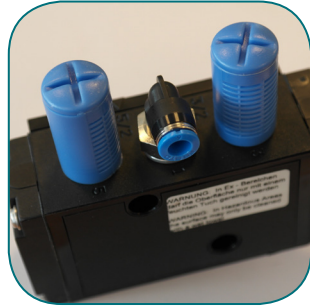

- Huis in polyamide
- Beschermingsgraad IP65
- NAMUR aansluiting volgens VDI/VDE 3845
- Met of zonder noodhandbediening

bürkert

FUNCTIE:

5/2-weg uitvoering

3/2-weg uitvoering

MNAM

- Spanning: 24V DC, 24V AC, 110V DC, 110V AC, 230V DC en 230V AC

MNAMX

- Spanning: 24V UC, 110V UC en 230V UC
- ATEX II 2G Ex eb mb IIC T5 Gb
- ATEX II 2G Ex mb tb IIIC T95°C Db

MNAMXC

- Spanning: 24V UC, 110V UC en 230V UC
- ATEX II 2G Ex mb IIIC T5 Gb
- ATEX II 2G Ex mb IIIC T95°C Db

MNAMI

- Spanning: 24V DC
- ATEX II Ex ia IIC T6

OPTIONELE AANSLUITINGEN

SNELHEIDSREGELPLAAT

BREATHERBLOCK

BLOCK VENT VENTIEL