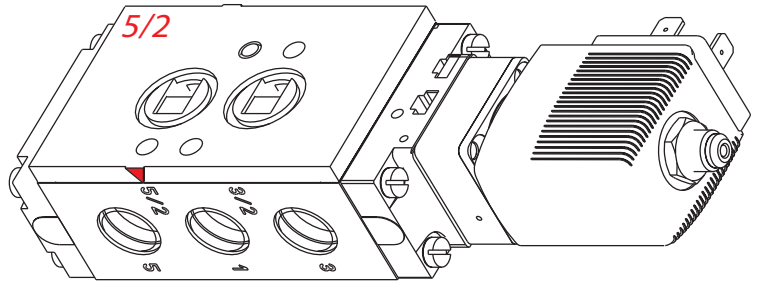

MNAMX

- Spanning: 24V UC, 110V UC en 230V UC
- ATEX II 2G Ex eb mb IIC T5 Gb
- ATEX II 2G Ex mb tb IIIC T95°C Db

MNAMXC

- Spanning: 24V UC, 110V UC en 230V UC
- ATEX II 2G Ex mb IIIC T5 Gb
- ATEX II 2G Ex mb IIIC T95°C Db

MNAMI

- Spanning: 24V DC
- ATEX II Ex ia IIC T6

OPTIONELE AANSLUITINGEN

SNELHEIDSREGELPLAAT

BREATHERBLOCK

BLOCK VENT VENTIEL