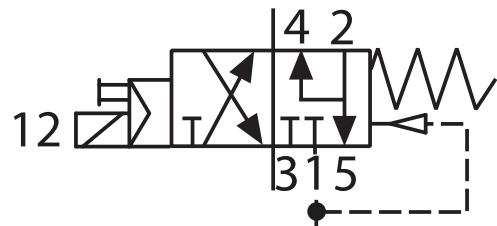

- Huis in polyamide
- Beschermingsgraad IP65
- NAMUR aansluiting volgens VDI/VDE 3845
- Met of zonder noodhandbediening

bürkert

FUNCTIE:

5/2-weg uitvoering

3/2-weg uitvoering

MNAM

- Spanning: 24V DC, 24V AC, 110V DC, 110V AC, 230V DC en 230V AC

MNAMI

- Spanning: 24V DC
- ATEX II Ex ia IIC T6

OPTIONELE AANSLUITINGEN

SNELHEIDSREGELPLAAT

BREATHERBLOCK

BLOCK VENT VENTIEL