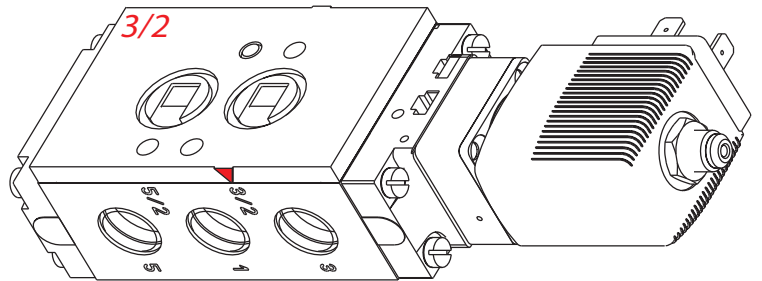

MNAMX

- Spanning: 24V UC, 110V UC en 230V UC
- ATEX II 2G Ex eb mb IIC T5 Gb
- ATEX II 2G Ex mb tb IIIC T95°C Db

MNAMXC

- Spanning: 24V UC, 110V UC en 230V UC
- ATEX II 2G Ex mb IIIC T5 Gb
- ATEX II 2G Ex mb IIIC T95°C Db

MNAMI

- Spanning: 24V DC
- ATEX II Ex ia IIC T6

OPTIONELE AANSLUITINGEN

SNELHEIDSREGELPLAAT

BREATHERBLOCK

BLOCK VENT VENTIEL