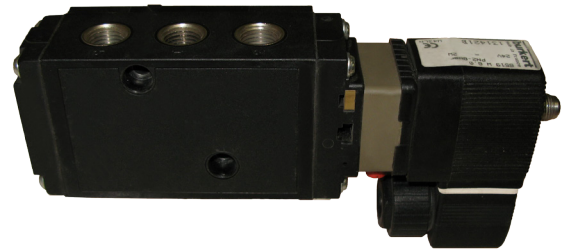

- Huis in polyamide
- Beschermingsgraad IP65
- NAMUR aansluiting volgens VDI/VDE 3845
- Met of zonder noodhandbediening

bürkert

FUNCTIE:

5/2-weg uitvoering

3/2-weg uitvoering

MNAM

- Spanning: 24V DC, 24V AC, 110V DC, 110V AC, 230V DC en 230V AC

MNAMX

- Spanning: 24V UC, 110V UC en 230V UC
- ATEX II 2G Ex eb mb IIC T5 Gb
- ATEX II 2G Ex mb tb IIIC T95°C Db

MNAMXC

- Spanning: 24V UC, 110V UC en 230V UC
- ATEX II 2G Ex mb IIIC T5 Gb
- ATEX II 2G Ex mb IIIC T95°C Db

MNAMI

- Spanning: 24V DC
- ATEX II Ex ia IIC T6

OPTIONELE AANSLUITINGEN

SNELHEIDSREGELPLAAT

BREATHERBLOCK

BLOCK VENT VENTIEL